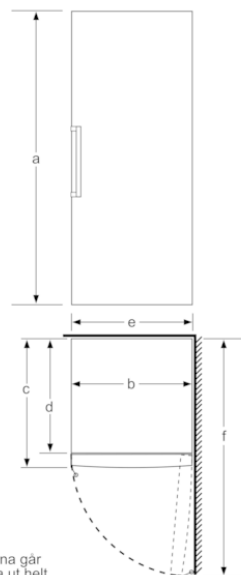

Medföljande tillbehör

2 x Kylklamp

Extra tillbehör

- KS39ZAW00
- KS36ZAW00 Monteringssats, vit

Färgalternativ

Tekniska data

Egenskaper

Produktkategori : Stående frysskåp
Konstruktion : Fristående
Färg / Material, maskin : vit
Automatisk avfrostning : Saknas
Klimatklass : SN-T
Dekorpanel för dörren : Går ej att montera
Bredd (mm) : 600
Djup (mm) : 650
Emballagemått (H x B x D) (mm) : 1920 x 780 x 665
Varningssignal vid funktionsfel : Ljus + ljud
Avfrostning : manuell
Antal frysbackar/-korgar : 5
Frysbacksluckor : 2
Låsbar dörr : Saknas
Frystermometer : Digital
Belysning : Saknas
Anslutningskabelns längd (cm) : 230
Gångjärn : Höger omhängbar
Nettovikt (kg) : 69,878
Bruttovikt (kg) : 75,4
Multi-Flow Air Tower : Saknas
Antal kompressorer : 1
Antalet separata kylsystem : 1
Energisparfunktion : Saknas
Snabbinfrysning : Ja
Door bin adjustability - Freezer : Saknas
Tilt-out door bins in freezer : Saknas
Door bin adjustability - Freezer : Saknas
Omhängbar dörr : Ja
Anslutningseffekt (W) : 90
Säkring (A) : 10
Frekvens (Hz) : 50
Säkerhetsmärkning : CE, VDE
Färg : vit
Dekorpanel för dörren : Går ej att montera
Installationstyp : N/A
Buller (dB re 1 pW) : 42
Energy Star Qualified : Saknas
Säkerhetsmärkning : CE, VDE
Elkontakt : jordad stickkontakt
Dimensions of the packed product (in) : 75.59 x 26.18 x 30.70
Nettovikt (lbs) : 154,000
Bruttovikt (lbs) : 166,000

iQ300, Frysskåp, 186 x 60 cm, Vit
GS36VVWEV

Lådorna går att dra ut helt om skåpet placeras direkt mot en vägg.

Lådorna går att dra ut helt om skåpet placeras direkt mot en vägg.

Mått i mm

Mått i mm

	a	b	c	d	e	f
KSW36, GSD36	187					
KSV36, KSF36, GSN36, GSV36	186					
KSV33, GSN33, GSV33	176	60	65	58	60	119.5
KSV29, GSN29, GSV29	161					
GSV24	146					
GSN51	161					
GSN54	176	70	78	70	70	142
GSN58	191					

- a Höjd
- b Bredd
- c Djup med stängd lucka utan handtag och distans
- d Stomdjup utan distans
- e Bredd med öppen lucka utan handtag
- f Djup med öppen lucka utan handtag och distans

Mått i cm