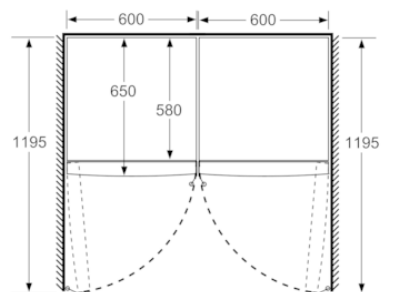

iQ300, Frysskåp, 186 x 60 cm, Vit
GS36VVWEV

Lådorna går att dra ut helt om skåpet placeras direkt mot en vägg.

Lådorna går att dra ut helt om skåpet placeras direkt mot en vägg.

Mått i mm

Mått i mm

	a	b	c	d	e	f
KSW36, GSD36	187					
KSV36, KSF36, GSN36, GSV36	186					
KSV33, GSN33, GSV33	176	60	65	58	60	119.5
KSV29, GSN29, GSV29	161					
GSV24	146					
GSN51	161					
GSN54	176	70	78	70	70	142
GSN58	191					

- a Höjd
- b Bredd
- c Djup med stängd lucka utan handtag och distans
- d Stomdjup utan distans
- e Bredd med öppen lucka utan handtag
- f Djup med öppen lucka utan handtag och distans

Mått i cm