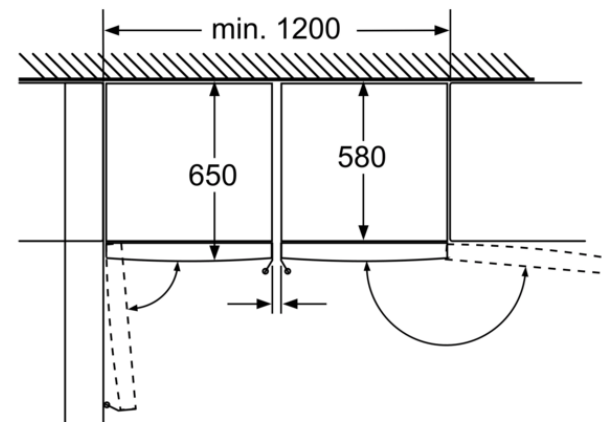

Medföljande tillbehör

2 x Kylklamp

Extra tillbehör

- KS39ZAW00
- KS36ZAW00 Monteringssats, vit

Färgalternativ

Tekniska data

Egenskaper

Produktkategori : Stående frysskåp
Konstruktion : Fristående
Färg / Material, maskin : vit
Automatisk avfrostning : Saknas
Klimatklass : SN-T
Dekorpanel för dörren : Går ej att montera
Bredd (mm) : 600
Djup (mm) : 650
Emballagemått (H x B x D) (mm) : 1920 x 780 x 665
Varningssignal vid funktionsfel : Ljus + ljud
Avfrostning : manuell
Antal frysbackar/-korgar : 5
Frysbacksluckor : 2
Låsbar dörr : Saknas
Frystermometer : Digital
Belysning : Saknas
Anslutningskabelns längd (cm) : 230
Gångjärn : Höger omhängbar
Nettovikt (kg) : 69,878
Bruttovikt (kg) : 75,4
Multi-Flow Air Tower : Saknas
Antal kompressorer : 1
Antalet separata kylsystem : 1
Energisparfunktion : Saknas
Snabbinfrysning : Ja
Door bin adjustability - Freezer : Saknas
Tilt-out door bins in freezer : Saknas
Door bin adjustability - Freezer : Saknas
Omhängbar dörr : Ja
Anslutningseffekt (W) : 90
Säkring (A) : 10
Frekvens (Hz) : 50
Säkerhetsmärkning : CE, VDE
Färg : vit
Dekorpanel för dörren : Går ej att montera
Installationstyp : N/A
Buller (dB re 1 pW) : 42
Energy Star Qualified : Saknas
Säkerhetsmärkning : CE, VDE
Elkontakt : jordad stickkontakt
Dimensions of the packed product (in) : 75.59 x 26.18 x 30.70
Nettovikt (lbs) : 154,000
Bruttovikt (lbs) : 166,000

iQ300, Frysskåp, 186 x 60 cm, Vit
GS36VVWEV

Lådorna går att dra ut helt om skåpet placeras direkt mot en vägg.

Lådorna går att dra ut helt om skåpet placeras direkt mot en vägg.

Mått i mm

Mått i mm

	a	b	c	d	e	f
KSW36, GSD36	187					
KSV36, KSF36, GSN36, GSV36	186					
KSV33, GSN33, GSV33	176	60	65	58	60	119.5
KSV29, GSN29, GSV29	161					
GSV24	146					
GSN51	161					
GSN54	176	70	78	70	70	142
GSN58	191					

- a Höjd
- b Bredd
- c Djup med stängd lucka utan handtag och distans
- d Stomdjup utan distans
- e Bredd med öppen lucka utan handtag
- f Djup med öppen lucka utan handtag och distans

Mått i cm