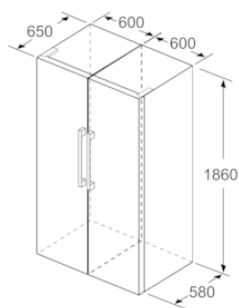

iQ300, Frysskåp, 186 x 60 cm, Vit
GS36VVWEV

Lådorna går att dra ut helt om skåpet placeras direkt mot en vägg.

Lådorna går att dra ut helt om skåpet placeras direkt mot en vägg.

Mått i mm

Mått i mm

	a	b	c	d	e	f
KSW36, GSD36	187					
KSV36, KSF36, GSN36, GSV36	186					
KSV33, GSN33, GSV33	176	60	65	58	60	119.5
KSV29, GSN29, GSV29	161					
GSV24	146					
GSN51	161					
GSN54	176	70	78	70	70	142
GSN58	191					

- a Höjd
- b Bredd
- c Djup med stängd lucka utan handtag och distans
- d Stomdjup utan distans
- e Bredd med öppen lucka utan handtag
- f Djup med öppen lucka utan handtag och distans

Mått i cm